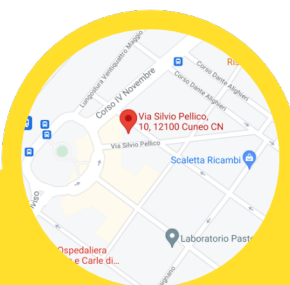

Sportello cittadino:
mercoledì 18:00 - 19:00
o su richiesta

Email:
quartierecuneocentro@gmail.com

Sito:
www.quartierecuneocentro.com

Pagina FB:
Cittadini Attivi del Quartiere
Cuneo Centro